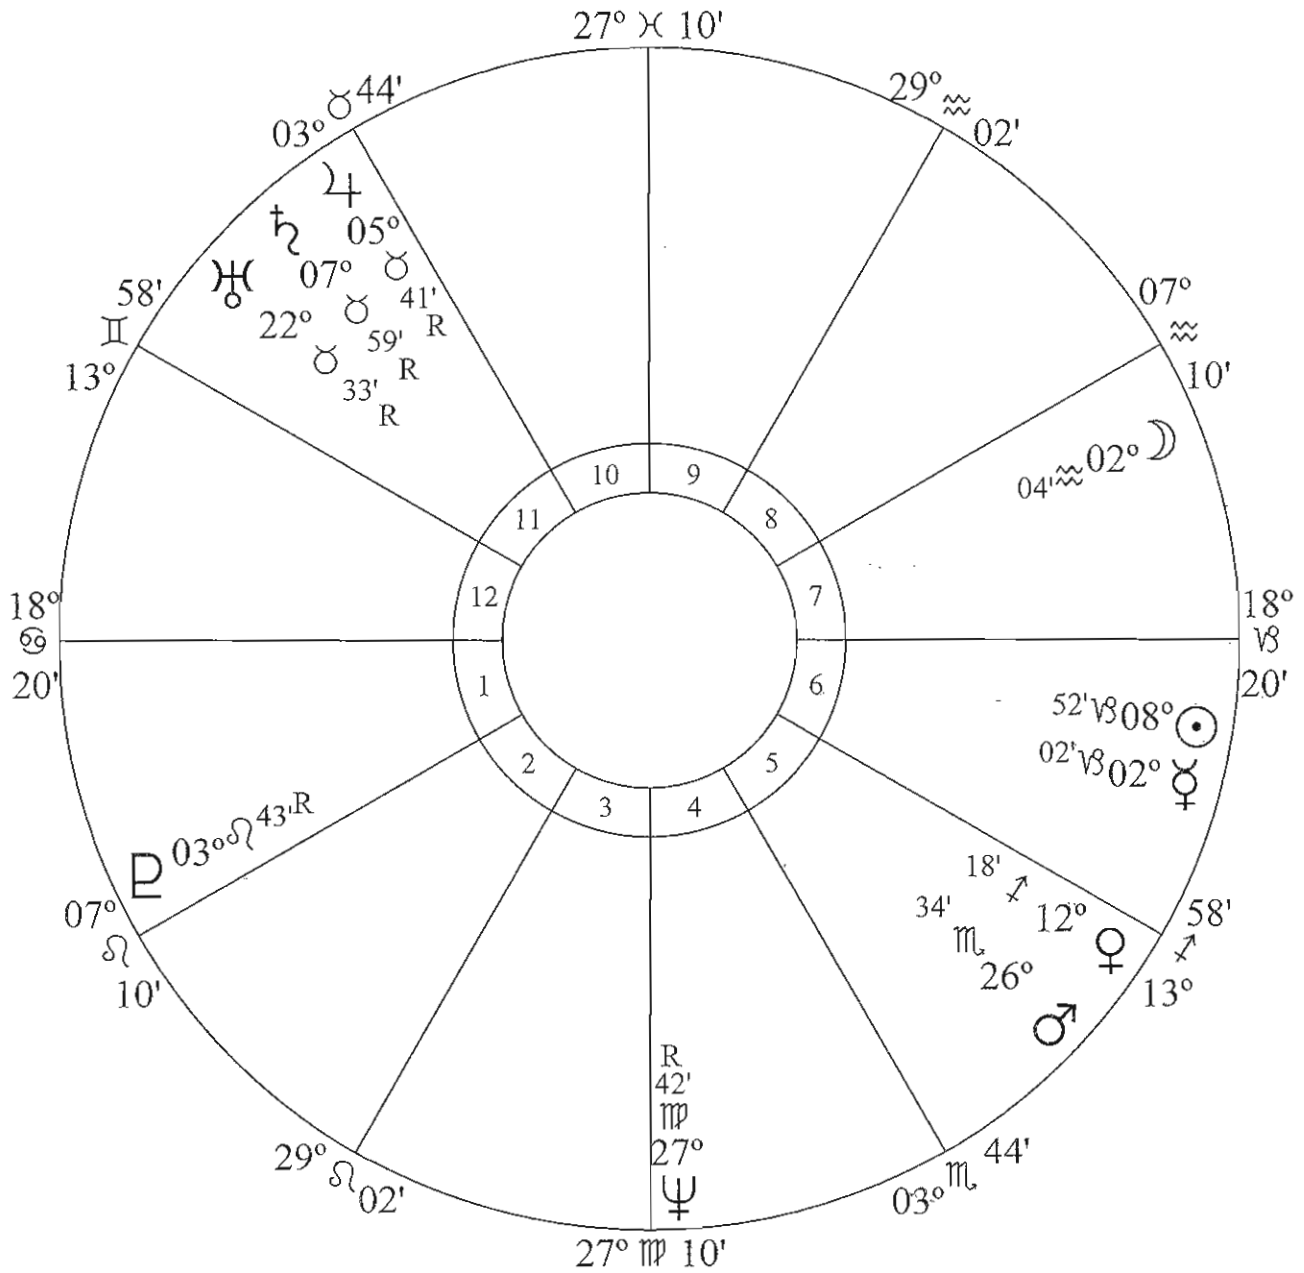

SUBJECT: Jacques-Yves Cousteau

DATE: 06/11/1910

TIME: 01:06:00 PM - -0.16

St.Andre De Cubzac, Haute-Normandie, Personal Atlas

000W27'00 44N59'00

11:09 02/10/15 Ver 2.5.0
Placidus, Tropical

DECLINATIONS

NATAL

SIGNS

	Power	%	Harmony
♈	182.73	23.0	-45.29
♉	132.82	16.7	12.52
♊	101.79	12.8	3.52
♋	80.87	10.2	-20.64
♌	75.50	9.5	-7.31
♍	63.78	8.0	-13.09
♎	54.87	6.9	-23.60
♏	24.73	3.1	1.37
♐	24.11	3.0	-6.31
♑	23.19	2.9	-7.99
♒	18.01	2.3	9.70
♓	12.23	1.5	3.11

SUBJECT: Philippe Pierre Cousteau
 DATE: 12/30/1940
 TIME: 05:50:00 PM GMT UTC+0h - BST
 Daylight/Summer Time
 Toulon, Provence-Alpes-Cote d'Azur, France
 005E56'00 43N07'00

11:10 02/10/15 Ver 2.5.0
 Placidus, Tropical