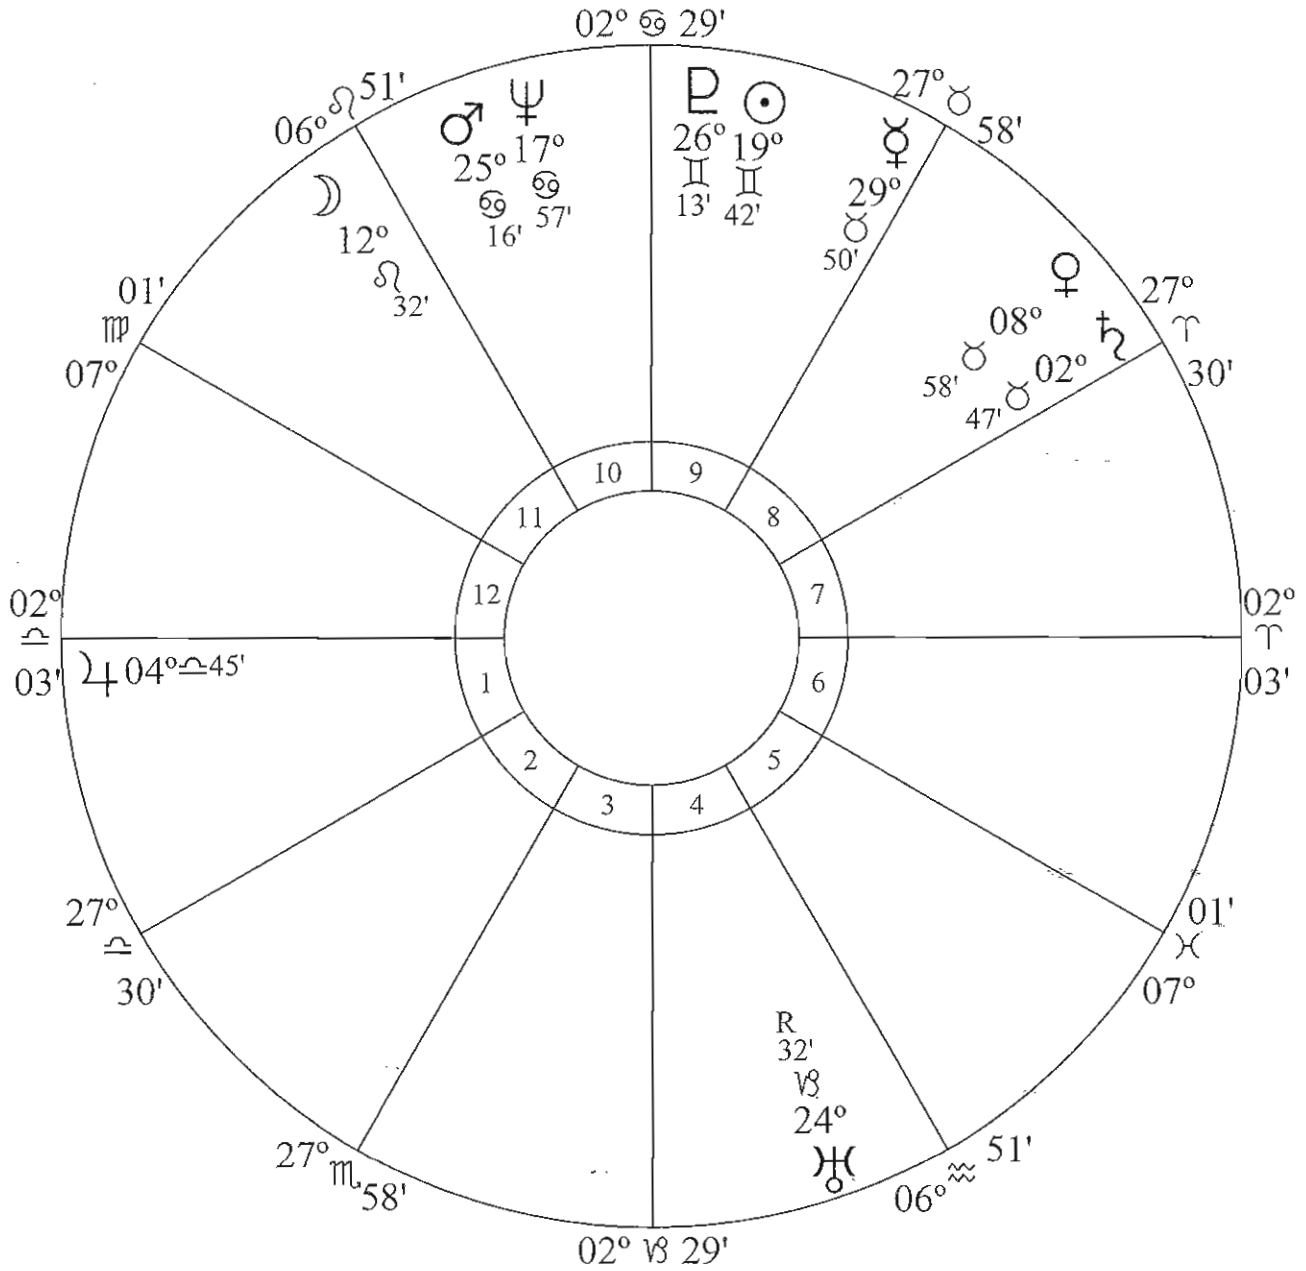

SUBJECT: Jacques-Yves Cousteau

DATE: 06/11/1910

TIME: 01:06:00 PM - -0.16

St.Andre De Cubzac, Haute-Normandie, Personal Atlas

000W27'00 44N59'00

11:09 02/10/15 Ver 2.5.0
Placidus, Tropical

DECLINATIONS

NATAL

☉	23N03
☾	21N54
♀	16N06
♁	12N21
♂	22N22
♃	00S37
♅	10N16
♆	21S44
♇	21N36
♁	16N45
MC	23N26
ASC	00S49

ASTRODYNE REPORT

	☉	☽	☿	♀	♂	♃	♅	♁	♄	♆	♇	♁	MC	ASC
☉	☉						♂	♂	♂	♂	♂	♂		
		☽		☐			☐			♂	♂	♂	♂	♂
				6.43			0.26			3.69	0.05	0.48		
				-4.82			-0.39			-3.69	-0.05	-0.48		
		☿			*	♁		♁	♂		♂	♁		
				2.43	5.08		4.71	1.88		0.36	7.78			
				1.82	7.62		4.71	-1.88		0.36	7.78			
		♀					♂			♂	*			
							3.83			1.74	0.52			
							-0.96			-1.31	0.65			
	♂	♂					♂	♂	♂	♂		*		
	3.72	7.04					2.47	11.28	4.69	2.05			0.21	
	-0.93	-1.76					-4.33	-14.10	-1.17	1.54			0.16	
							♁			♂	♂			
							1.04			1.46	7.72	9.30		
							0.00			-0.73	-3.86	4.65		
											*	♁		
							1.75				6.69	2.26		
							-2.63				3.34	-1.13		
		♂			♂			♂	♁	♁		♁		
		10.69			4.37			5.41	1.33			2.49		
		0.00			-1.09			-5.41	0.00			2.49		
		♂			♂			♂						
		9.14			2.94			10.57						
		0.00			-0.74			0.00						
			♂							♂	♂			
			3.83							5.74	4.16			
			0.00							0.00	-4.16			
	♂										♂	♂		
	7.48											9.58		
	0.00											-9.58		
						♂								
						9.55								
						4.77								