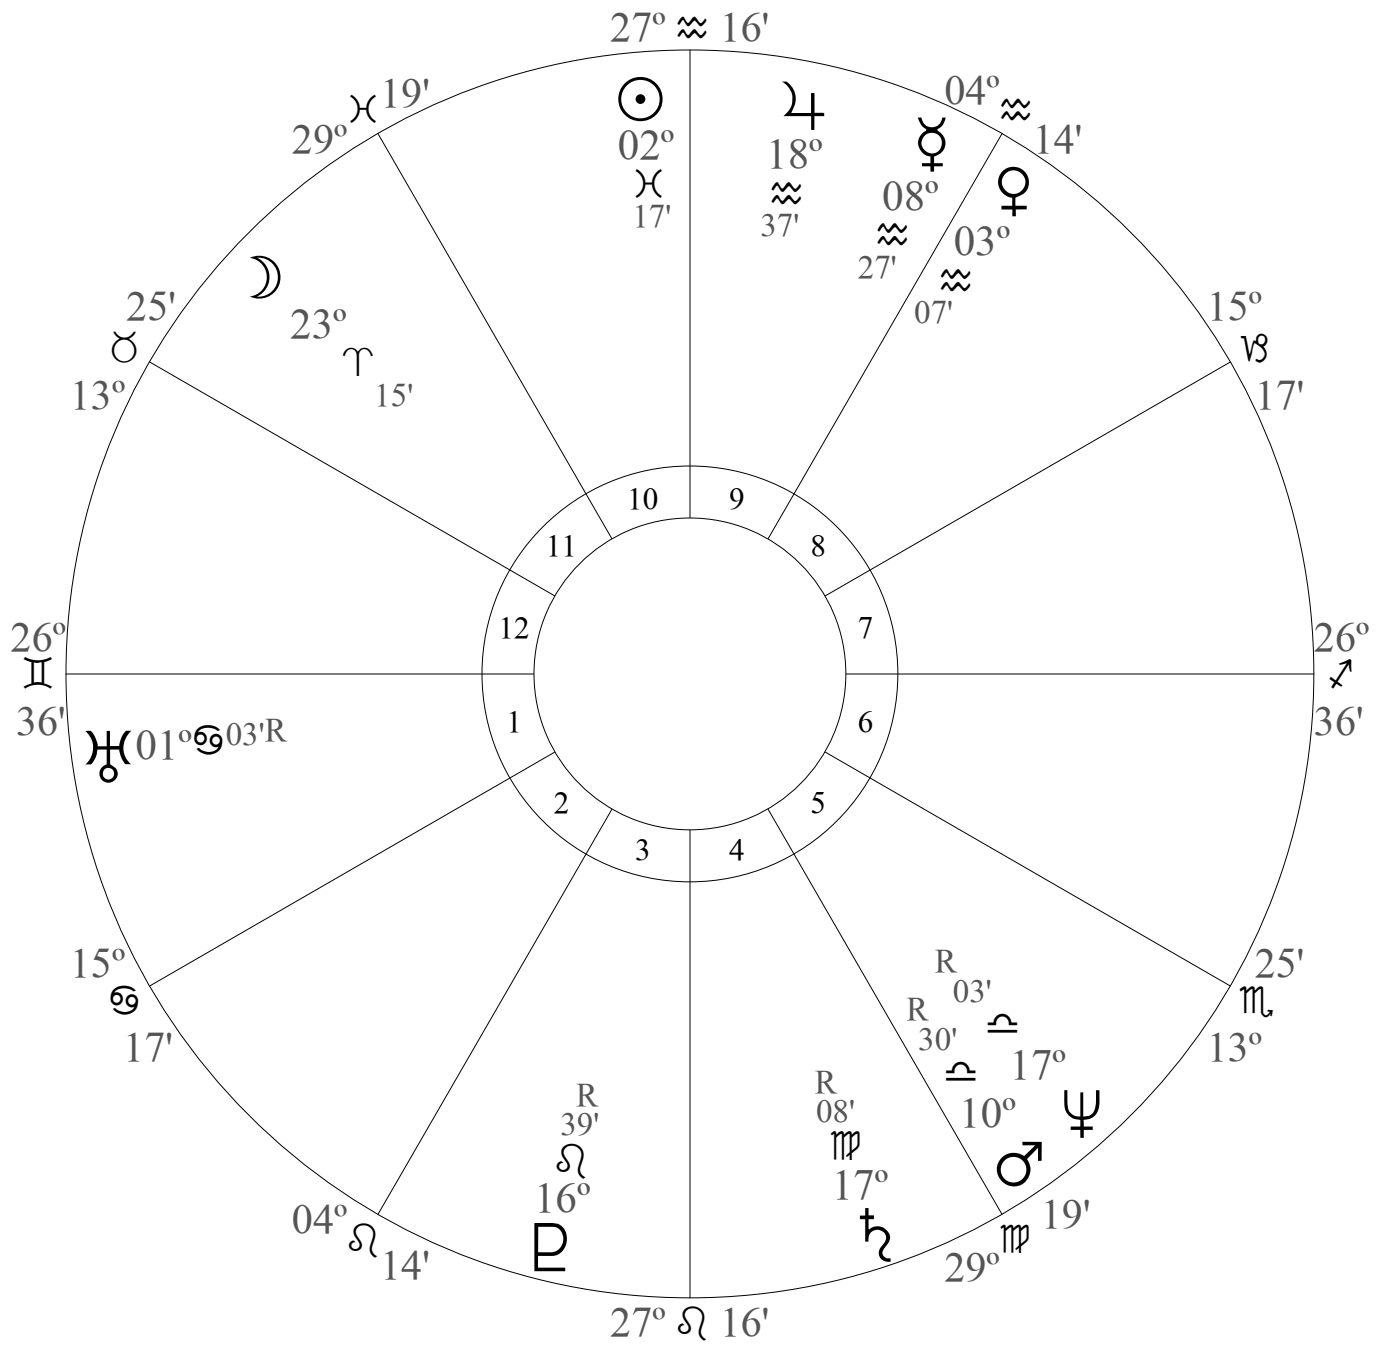

SUBJECT: Richard Tarnas

13:17 02/19/13 Ver 2.4.1

DATE: 02/21/1950

Placidus, Tropical

TIME: 12:30:00 PM CET UTC+1:00 - CET

Geneva > Genève, Geneve, Switzerland

006E09'00 46N12'00

DECLINATIONS

	NATAL
☉	10S40
☾	10N20
♃	19S10
♄	12S20
♅	00S57
♆	15S52
♇	07N06
♈	23N43
♉	05S11
♊	23N45
MC	12S26
ASC	23N24

Richard Tarnas

02/21/1950 12:30:00 PM CET UTC+1:00 - CET
 Geneva > Genève, Geneve, Switzerland 006E09'00 46N12'00