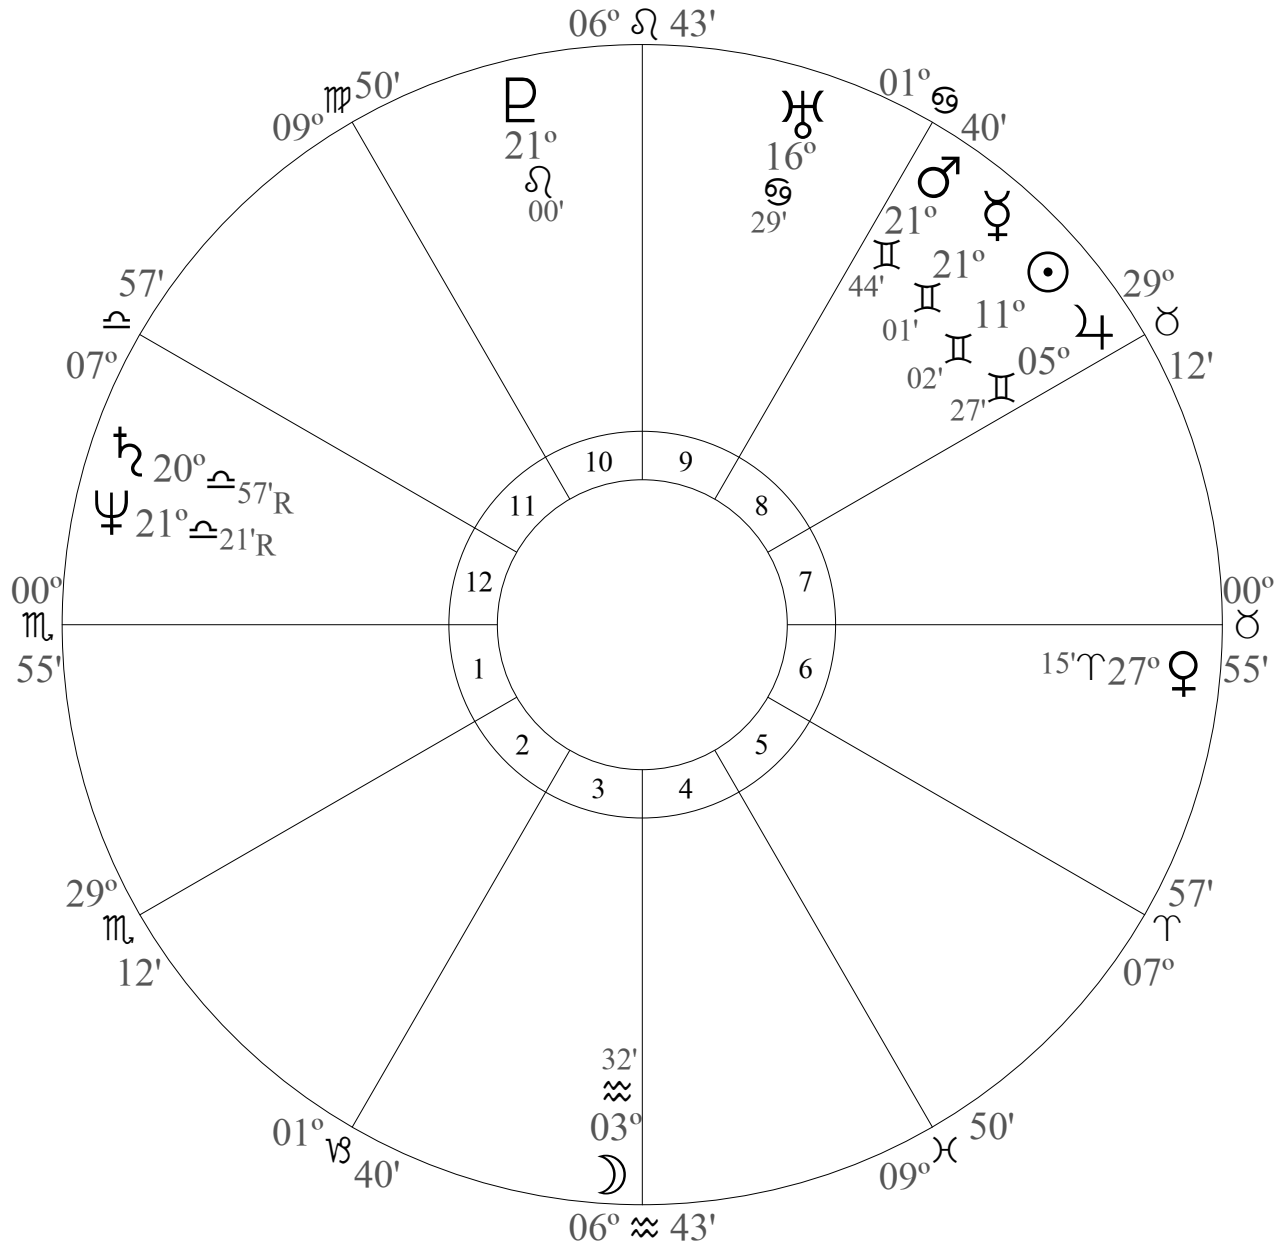

Delineation Class 3 – Male - 02

PLANETS

	Power	%	Harmony
♀	60.99	11.6	13.35
♂	60.85	11.5	0.49
♁	55.99	10.6	28.03
♃	49.50	9.4	13.67
♄	49.41	9.4	0.55
♁	48.07	9.1	-12.69
♁	40.43	7.7	-18.24
♃	39.19	7.4	-4.36
♄	36.59	6.9	19.38
♁	36.16	6.9	4.08
♁	28.98	5.5	-11.30
♁	<u>21.11</u>	<u>4.0</u>	<u>6.55</u>
	527.28	100.0	39.50

HOUSES

	Power	%	Harmony
8	224.33	27.5	34.99
10	122.14	15.0	17.38
12	113.41	13.9	8.57
1	69.64	8.5	-11.11
3	63.90	7.8	-4.09
6	59.41	7.3	-11.05
9	40.70	5.0	4.37
2	38.36	4.7	11.98
11	30.49	3.7	6.67
5	21.52	2.6	8.26
4	17.63	2.2	1.77
7	14.49	1.8	-5.65

SIGNS

	Power	%	Harmony
♁	209.84	25.7	40.64
♈	122.14	15.0	17.38
♁	113.41	13.9	8.57
♁	98.85	12.1	-3.98
♁	59.41	7.3	-11.05
♁	56.82	7.0	-2.59
♁	40.70	5.0	4.37
♁	30.49	3.7	6.67
♁	28.98	3.6	-11.30
♁	24.71	3.0	0.27
♁	21.52	2.6	8.26
♁	9.15	1.1	4.85