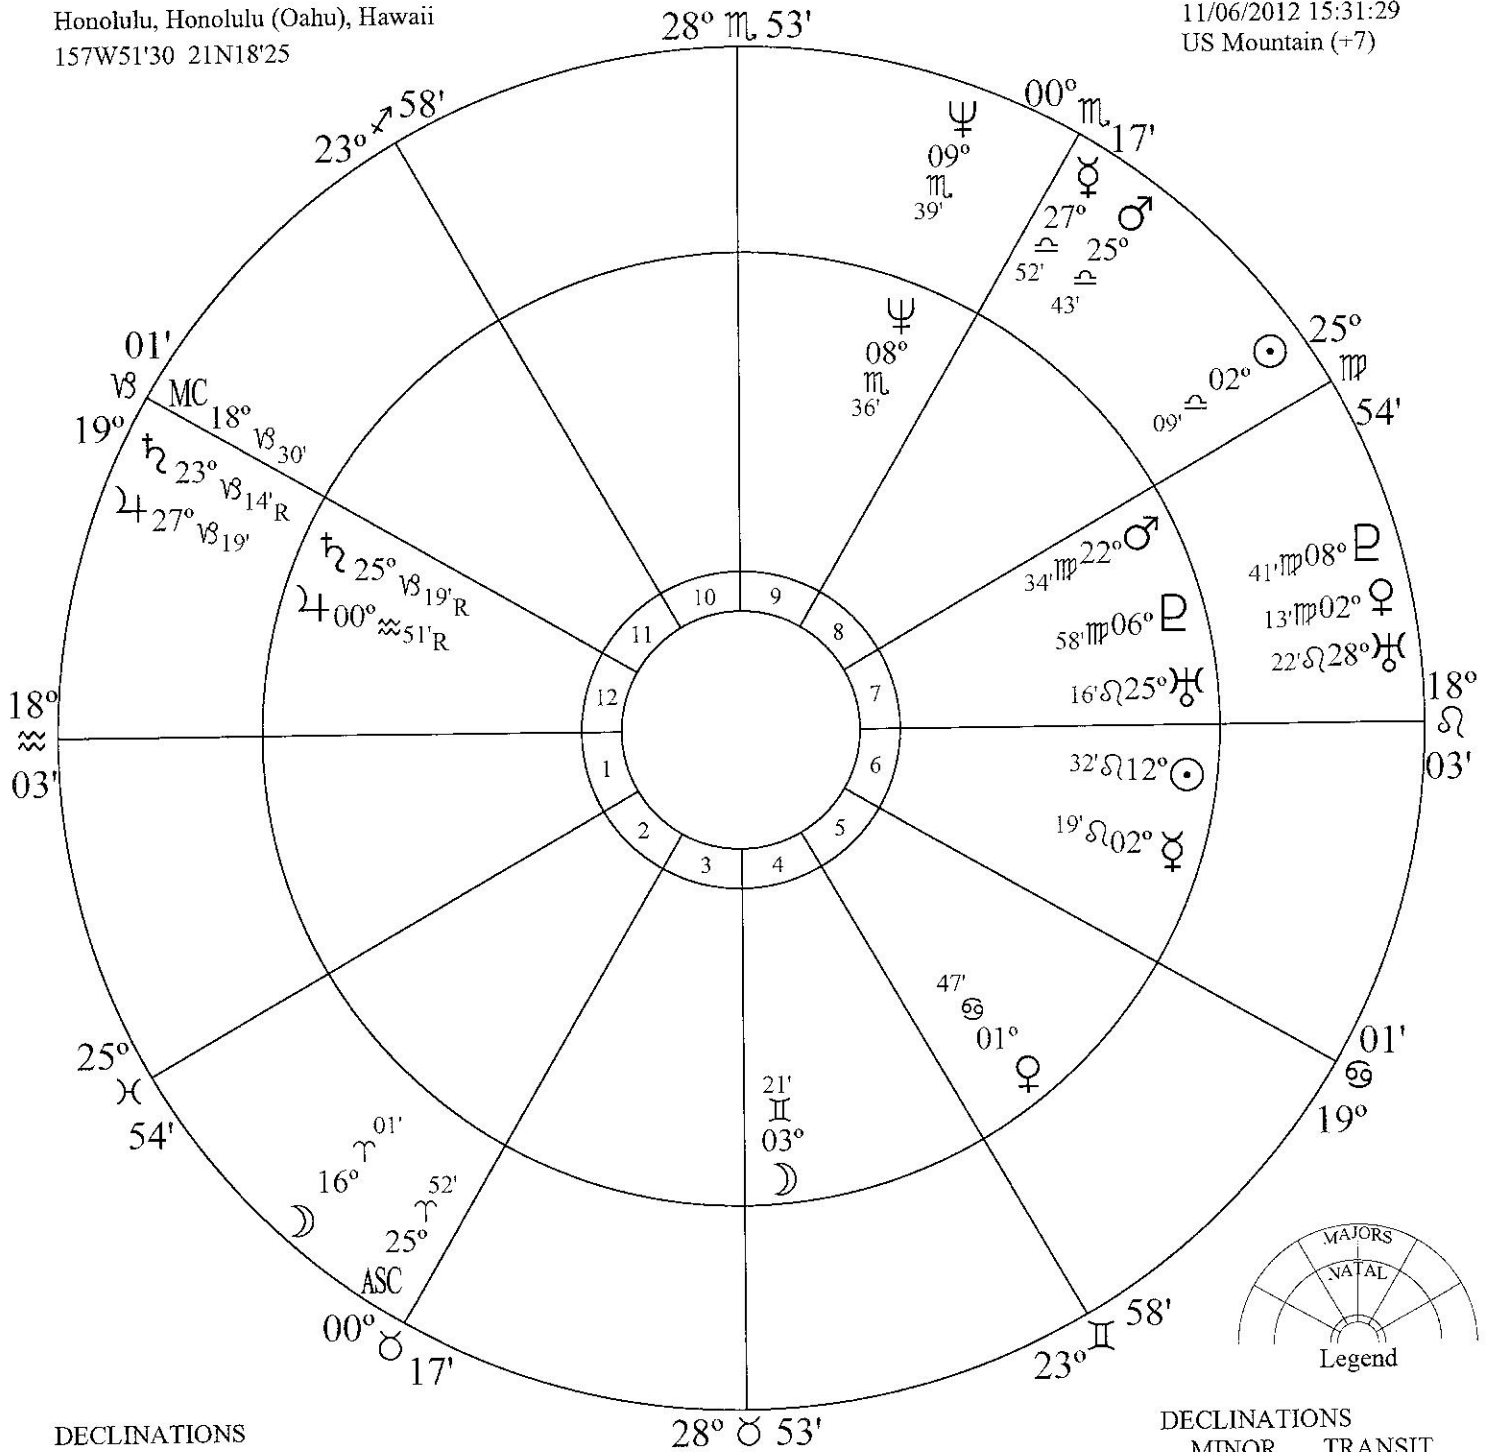

SUBJECT: Barack Obama
DATE: 08/04/1961
TIME: 07:24:00 PM Alaska-Hawaii (+10)
Honolulu, Honolulu (Oahu), Hawaii
157W51'30 21N18'25

15:31 10/11/12 Ver 2.3.3
Placidus, Tropical

Progression Date:
11/06/2012 15:31:29
US Mountain (+7)

DECLINATIONS		
	NATAL	MAJOR
☉	17N02	00S51
☾	15N40	02N39
♃	20N41	13S02
♄	21N38	11N33
♅	03N36	09S46
♆	20S35	21S21
♇	21S14	21S40
♈	13N45	12N42
♉	12S41	13S04
♊	20N34	19N57
♋	19S54	22S09
♌	15S25	09N59

PROGRESSED MOTION					
Major Monthly			Minor Weekly		
	LONG	DECL		LONG	DECL
☉	0°04.9'	--°01.9'	☉	0°28.5'	0°03.2'
☾	1°12.8'	0°23.9'	☾	7°00.7'	-2°25.7'
♃	0°05.4'	--°02.5'	♃	1°03.1'	0°15.8'
♄	0°06.0'	--°02.0'	♄	0°36.4'	0°01.4'
♅	0°03.3'	--°01.3'	♅	0°11.9'	--°05.4'
♆	0°00.0'	0°00.0'	♆	0°06.9'	0°01.0'
♇	--°00.0'	--°00.0'	♇	0°01.1'	0°00.3'
♈	0°00.3'	--°00.1'	♈	0°00.5'	--°00.2'
♉	0°00.2'	--°00.1'	♉	--°00.7'	0°00.2'
♊	0°00.2'	--°00.0'	♊	0°00.2'	--°00.2'
♋	0°04.9'	0°00.7'	♋	0°28.5'	--°11.3'
♌	0°06.5'	0°02.4'	♌	0°23.4'	--°01.4'

DECLINATIONS		
	MINOR	TRANSIT
☉	22N35	16S18
☾	14N16	11N41
♃	21N26	23S25
♄	24N15	02S56
♅	04N59	24S17
♆	21N25	21N43
♇	06S53	10S41
♈	08N12	01N22
♉	15S26	11S55
♊	19N33	19S46
♋	00S29	11S01
♌	23S12	22N28