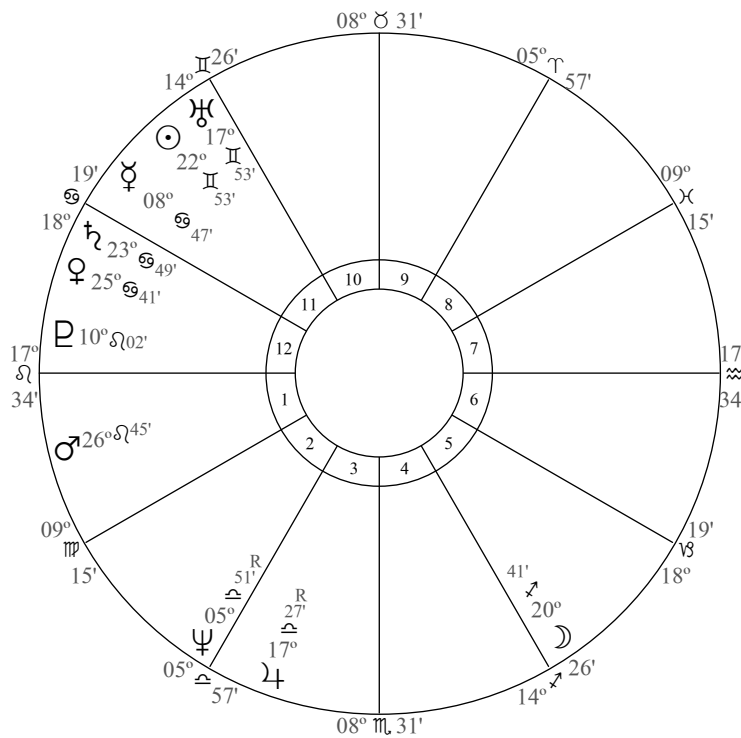

An Introduction to Hermetic Astrology – Class 6

PLANETS

	Power	%	Harmony
☉	82.08	15.3	-4.96
☽	80.47	15.0	-5.97
♃	28.75	5.4	-1.12
♀	43.24	8.1	12.12
♂	33.30	6.2	3.70
♃	30.60	5.7	44.16
♄	17.43	3.2	2.52
♆	73.85	13.8	13.04
♁	18.92	3.5	-6.99
♁	38.08	7.1	-5.43
MC	43.27	8.1	-10.53
ASC	47.10	8.8	22.19
	537.08	100.0	62.74

HOUSES

	Power	%	Harmony
1	121.44	15.5	23.41
2	33.29	4.2	-7.55
3	52.22	6.7	50.22
4	17.85	2.3	-0.43
5	95.77	12.2	16.11
6	8.71	1.1	1.26
7	22.82	2.9	3.89
8	12.38	1.6	9.29
9	16.65	2.1	1.85
10	64.89	8.3	-4.47
11	199.05	25.4	6.40
12	138.98	17.7	6.23

SIGNS

	Power	%	Harmony
♈	16.65	2.1	1.85
♉	64.89	8.3	-4.47
♊	170.30	21.7	7.52
♋	129.65	16.5	10.54
♌	159.52	20.3	17.98
♍	14.38	1.8	-0.56
♎	71.14	9.1	43.23
♏	17.85	2.3	-0.43
♐	95.77	12.2	16.11
♑	8.71	1.1	1.26
♒	22.82	2.9	3.89
♓	12.38	1.6	9.29

	☉	☽	♃	♀	♂	♃	♄	♆	♁	♁	MC	ASC
☉		10.80 -10.80		0.20 0.25	3.14 2.35	4.57 6.85	2.08 1.04	8.00 0.00		2.85 -2.85	4.37 -4.37	1.68 1.68
☽	11.09 0.00				3.93 2.95	3.77 5.65		10.21 -10.21		0.64 -0.64	2.17 -2.17	6.89 6.89
♃					2.03 -2.53					7.06 -7.06	1.74 1.74	6.74 6.74
♀	7.52 1.88	9.43 2.36			1.93 1.93		6.12 -1.53					
♂							0.06 0.01					2.32 -0.70
♃								7.56 11.34				6.88 10.32
♄	8.96 0.00	10.87 0.00		8.90 2.22								6.68 6.68
♆										1.80 1.80	0.32 0.00	1.73 -1.73
♁	5.18 0.00	3.27 0.00						0.88 0.00			8.48 -8.48	4.47 0.00
MC				5.24 -1.31								0.95 -0.95
ASC