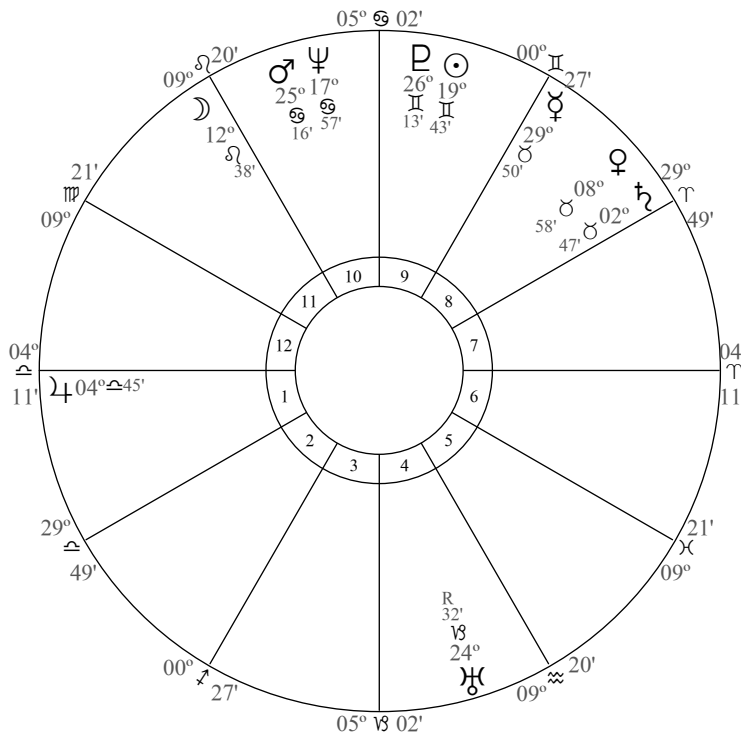

An Introduction to Hermetic Astrology – Class 6

PLANETS

	Power	%	Harmony
☉	29.50	5.8	-3.81
☽	49.11	9.6	-10.24
☿	34.31	6.7	16.93
♀	25.61	5.0	-1.18
♂	54.54	10.7	-23.68
♃	43.67	8.5	7.75
♅	28.50	5.6	-9.71
♁	63.69	12.4	-18.15
♃	50.49	9.9	-6.96
♁	33.89	6.6	-6.13
MC	53.28	10.4	-7.79
ASC	<u>45.24</u>	<u>8.8</u>	<u>-0.25</u>
	511.82	100.0	-63.23

HOUSES

	Power	%	Harmony
1	101.71	13.3	6.91
2	23.86	3.1	-4.32
3	21.83	2.9	3.87
4	77.94	10.2	-23.00
5	23.05	3.0	-6.96
6	23.54	3.1	0.20
7	27.27	3.6	-11.84
8	122.10	15.9	-6.10
9	80.54	10.5	-1.47
10	182.86	23.9	-43.56
11	63.86	8.3	-12.15
12	17.16	2.2	8.46

SIGNS

	Power	%	Harmony
♈	54.54	7.1	-23.68
♉	94.83	12.4	5.75
♊	80.54	10.5	-1.47
♋	182.86	23.9	-43.56
♌	63.86	8.3	-12.15
♍	17.16	2.2	8.46
♎	114.52	15.0	6.32
♏	11.05	1.4	-3.73
♐	21.83	2.9	3.87
♑	77.94	10.2	-23.00
♒	23.05	3.0	-6.96
♓	23.54	3.1	0.20

	☉	☽	☿	♀	♂	♃	♅	♁	♆	♇	♈	♉	♊	♋	♌	♍	♎	♏	♐	♑	♒	♓	
☉									2.08						1.24								
☽									-3.12						1.24								
☿									0.16														
♀									-0.24														
♂																							
♃																							
♅																							
♁																							
♆																							
♇																							
♈																							
♉																							
♊																							
♋																							
♌																							
♍																							
♎																							
♏																							
♐																							
♑																							
♒																							
♓