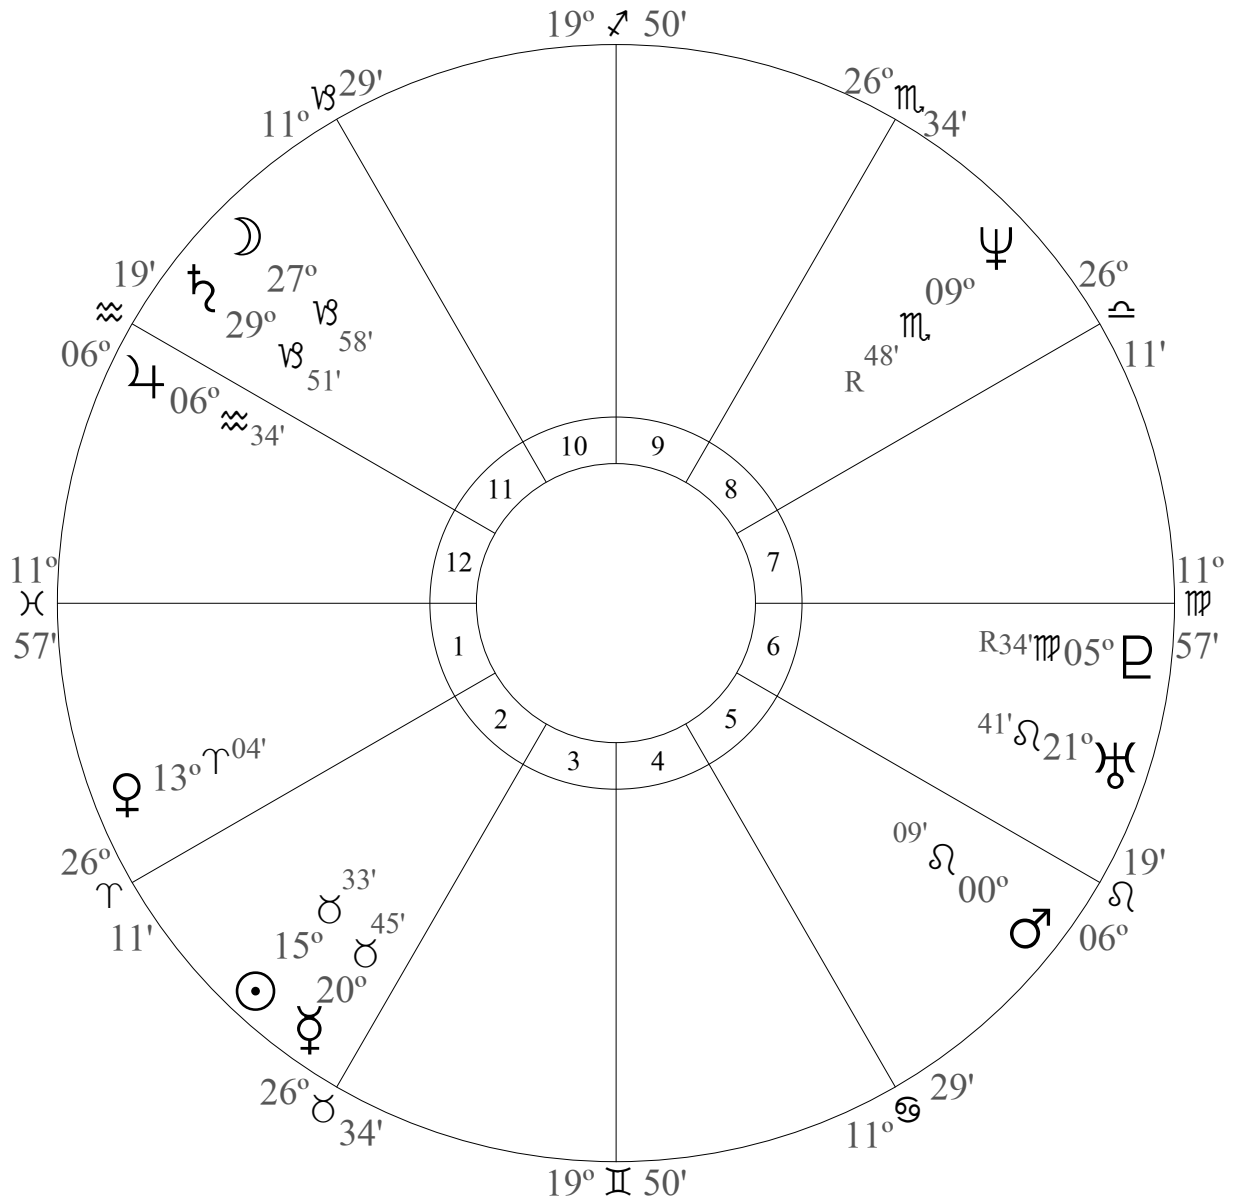

Class 2- Delineation – Male-01

PLANETS

	Power	%	Harmony
ASC	51.72	12.1	-1.56
☽	46.98	11.0	-20.10
☿	39.11	9.2	-3.96
♂	38.92	9.1	-36.25
♃	37.40	8.8	-23.73
♃	36.79	8.6	-0.81
MC	34.24	8.0	7.99
♅	32.16	7.5	-0.05
☉	32.06	7.5	-2.55
♁	29.28	6.9	-5.05
♀	29.07	6.8	14.65
♁	19.55	4.6	-5.20
Total	427.26	100.0	-76.62

HOUSES

	Power	%	Harmony
11	103.08	16.1	-55.69
1	98.02	15.3	12.87
2	90.63	14.2	-24.63
6	64.86	10.1	-11.53
5	62.41	9.8	-46.29
12	53.46	8.4	-8.00
10	52.63	8.2	7.59
8	46.69	7.3	7.27
4	19.56	3.1	-1.98
7	19.56	3.1	-1.98
9	14.62	2.3	-10.36
3	14.53	2.3	7.32