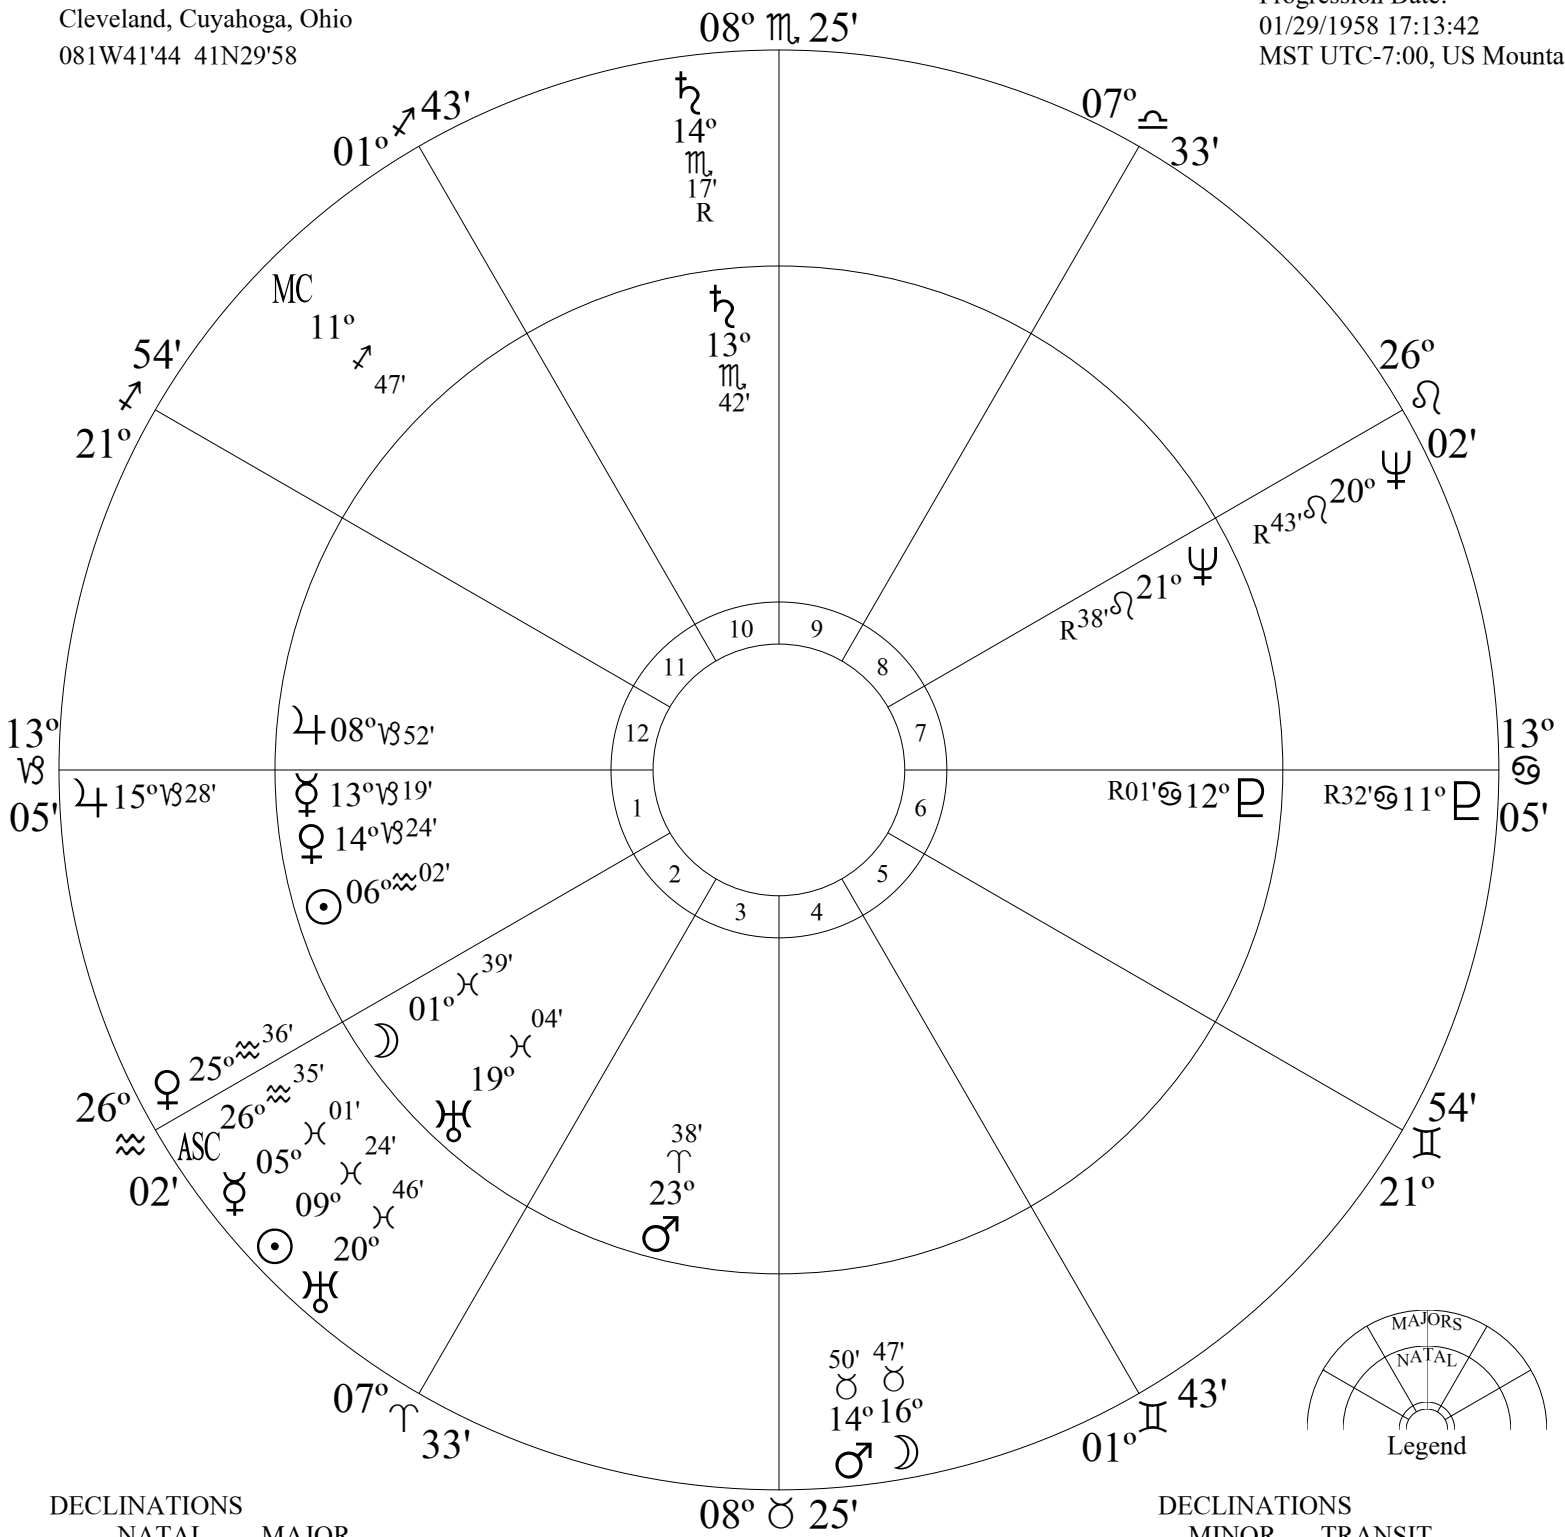

SUBJECT: Paul Leonard Newman  
 DATE: 01/26/1925  
 TIME: 06:30:00 AM EST UTC-5:00 - EST  
 Cleveland, Cuyahoga, Ohio  
 081W41'44 41N29'58

11:18 01/29/15 Ver 2.5.0  
 Placidus, Tropical

Progression Date:  
 01/29/1958 17:13:42  
 MST UTC-7:00, US Mountain

Major Monthly		Minor Weekly			
LONG	DECL	LONG	DECL		
☉	0°04.9'	0°01.9'	☉	0°28.5'	--°05.0'
☽	1°01.6'	0°17.5'	☽	7°06.9'	2°18.5'
♀	0°09.0'	0°03.5'	♀	--°20.0'	0°01.1'
♁	0°06.1'	0°02.0'	♁	0°24.3'	--°12.5'
♃	0°03.2'	0°01.0'	♃	0°18.6'	--°06.4'
♄	0°00.9'	0°00.1'	♄	0°00.7'	0°00.1'
♅	--°00.1'	0°00.0'	♅	--°00.9'	0°00.1'
♁	0°00.3'	0°00.1'	♁	--°00.2'	--°00.1'
♁	--°00.1'	0°00.0'	♁	0°01.0'	--°00.3'
MC	0°04.9'	--°00.7'	MC	0°00.8'	--°00.1'
ASC	0°08.3'	0°02.8'	ASC	0°28.5'	0°10.3'
			ASC	0°21.1'	--°05.5'