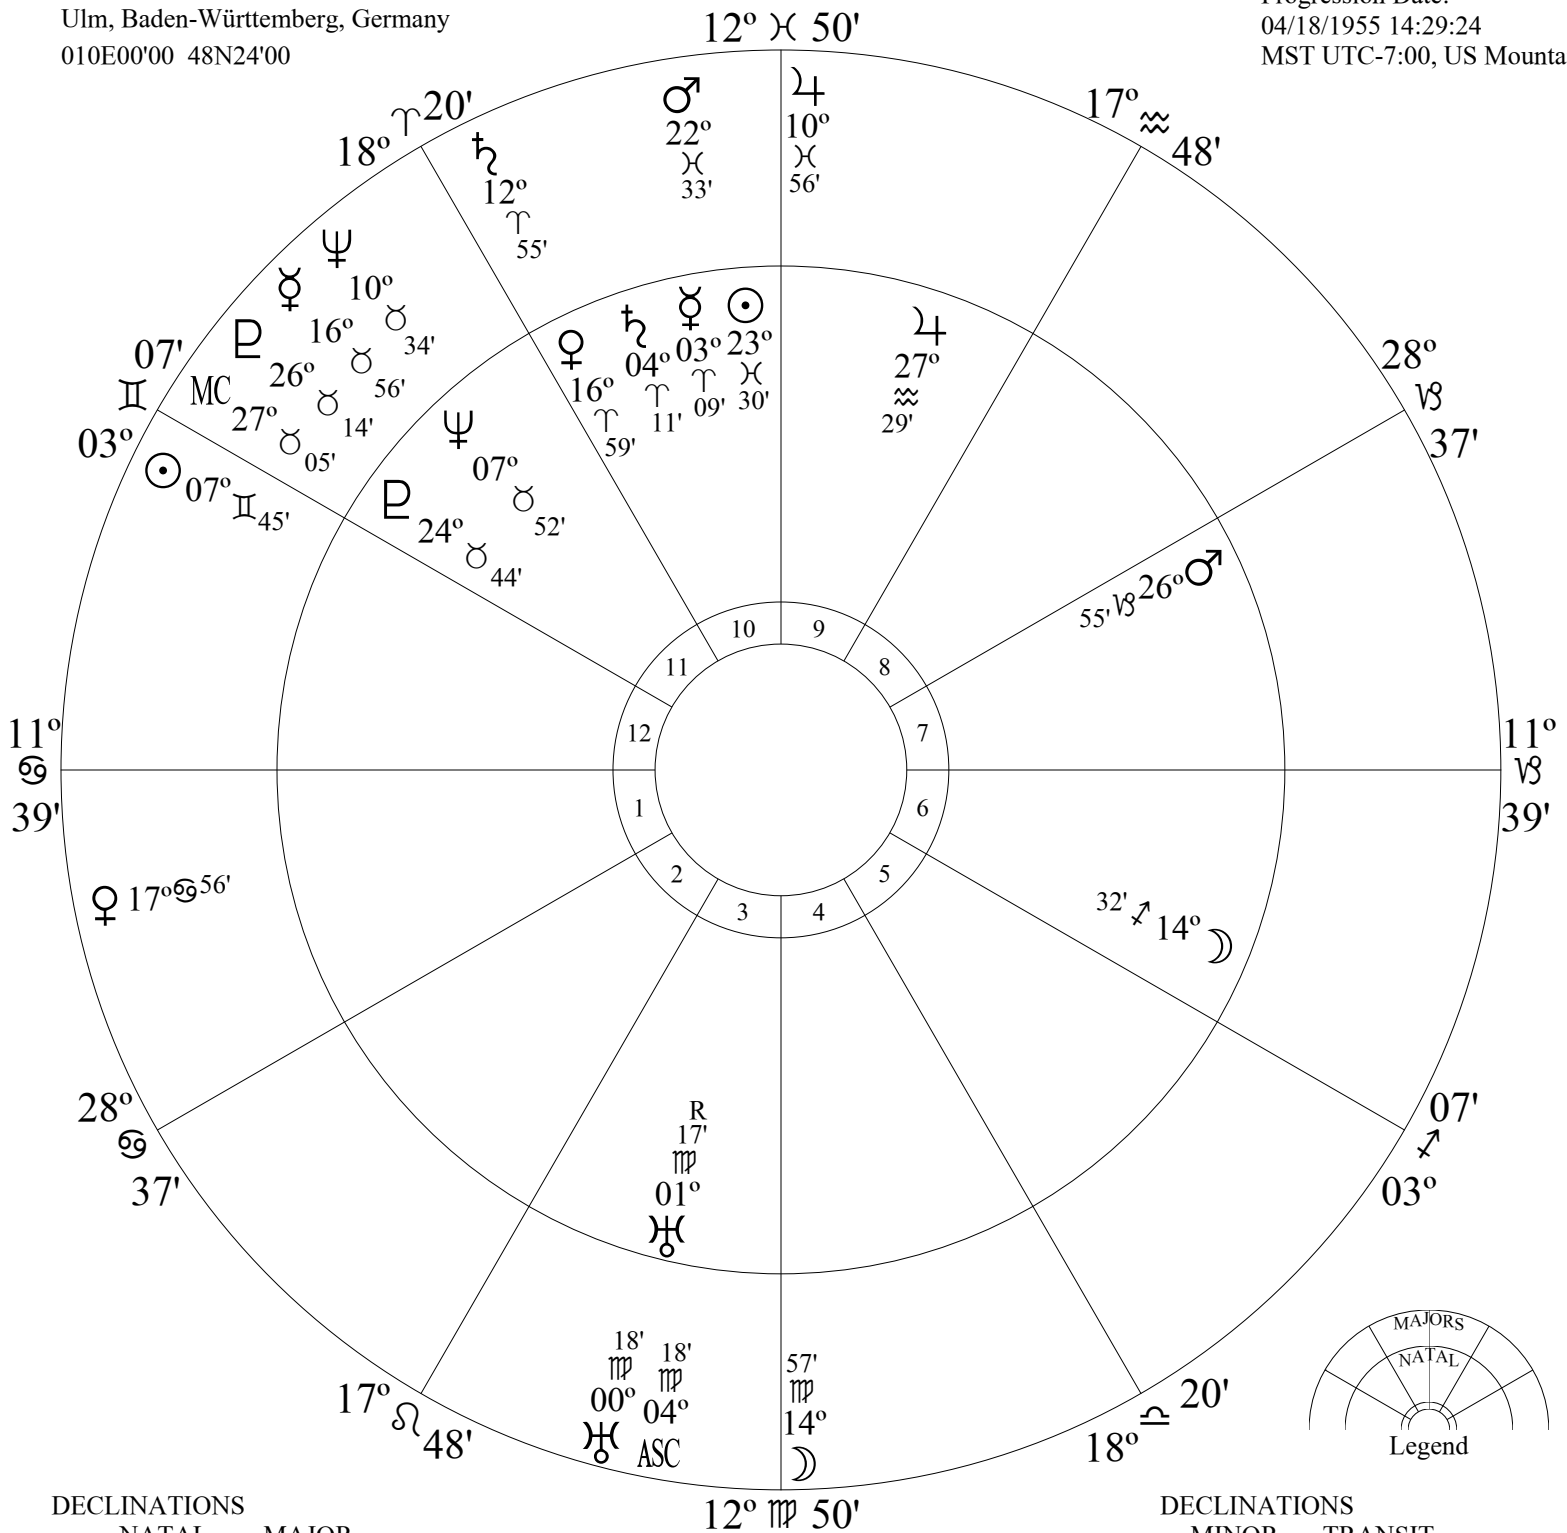

SUBJECT: Albert Einstein  
 DATE: 03/14/1879  
 TIME: 11:30:00 AM - LMT  
 Ulm, Baden-Württemberg, Germany  
 010E00'00 48N24'00

14:30 03/12/13 Ver 2.4.1  
 Placidus, Tropical

Progression Date:  
 04/18/1955 14:29:24  
 MST UTC-7:00, US Mountain

DECLINATIONS

	NATAL	MAJOR
☉	02S35	21N37
☾	26S22	02N21
♀	00N53	14N38
♁	06N02	24N29
♃	21S38	04S50
♄	13S05	08S25
♅	00S19	03N01
♆	11N46	12N05
♁	12N30	13N21
♂	05N40	06N10
MC	06S45	19N31
ASC	22N57	09N56

PROGRESSED MOTION

Major Monthly		Minor Weekly			
LONG	DECL	LONG	DECL		
☉	0°04.7'	0°00.8'	☉	0°35.0'	--°07.4'
☾	1°08.1'	--°29.8'	☾	6°51.2'	0°44.3'
♀	0°07.9'	0°02.8'	♀	0°53.1'	--°10.8'
♁	0°05.6'	--°00.7'	♁	0°41.6'	--°15.1'
♃	0°03.5'	0°01.3'	♃	0°25.8'	--°02.2'
♄	0°00.5'	0°00.2'	♄	0°03.1'	--°01.0'
♅	0°00.4'	0°00.2'	♅	--°02.5'	--°00.1'
♆	0°00.1'	--°00.0'	♆	0°01.4'	--°00.5'
♁	0°00.2'	0°00.1'	♁	--°01.0'	--°00.2'
♂	0°00.1'	0°00.0'	♂	--°00.7'	--°00.1'
MC	0°04.7'	0°01.1'	MC	0°35.0'	--°09.5'
ASC	0°03.5'	--°01.3'	ASC	0°40.4'	0°05.4'