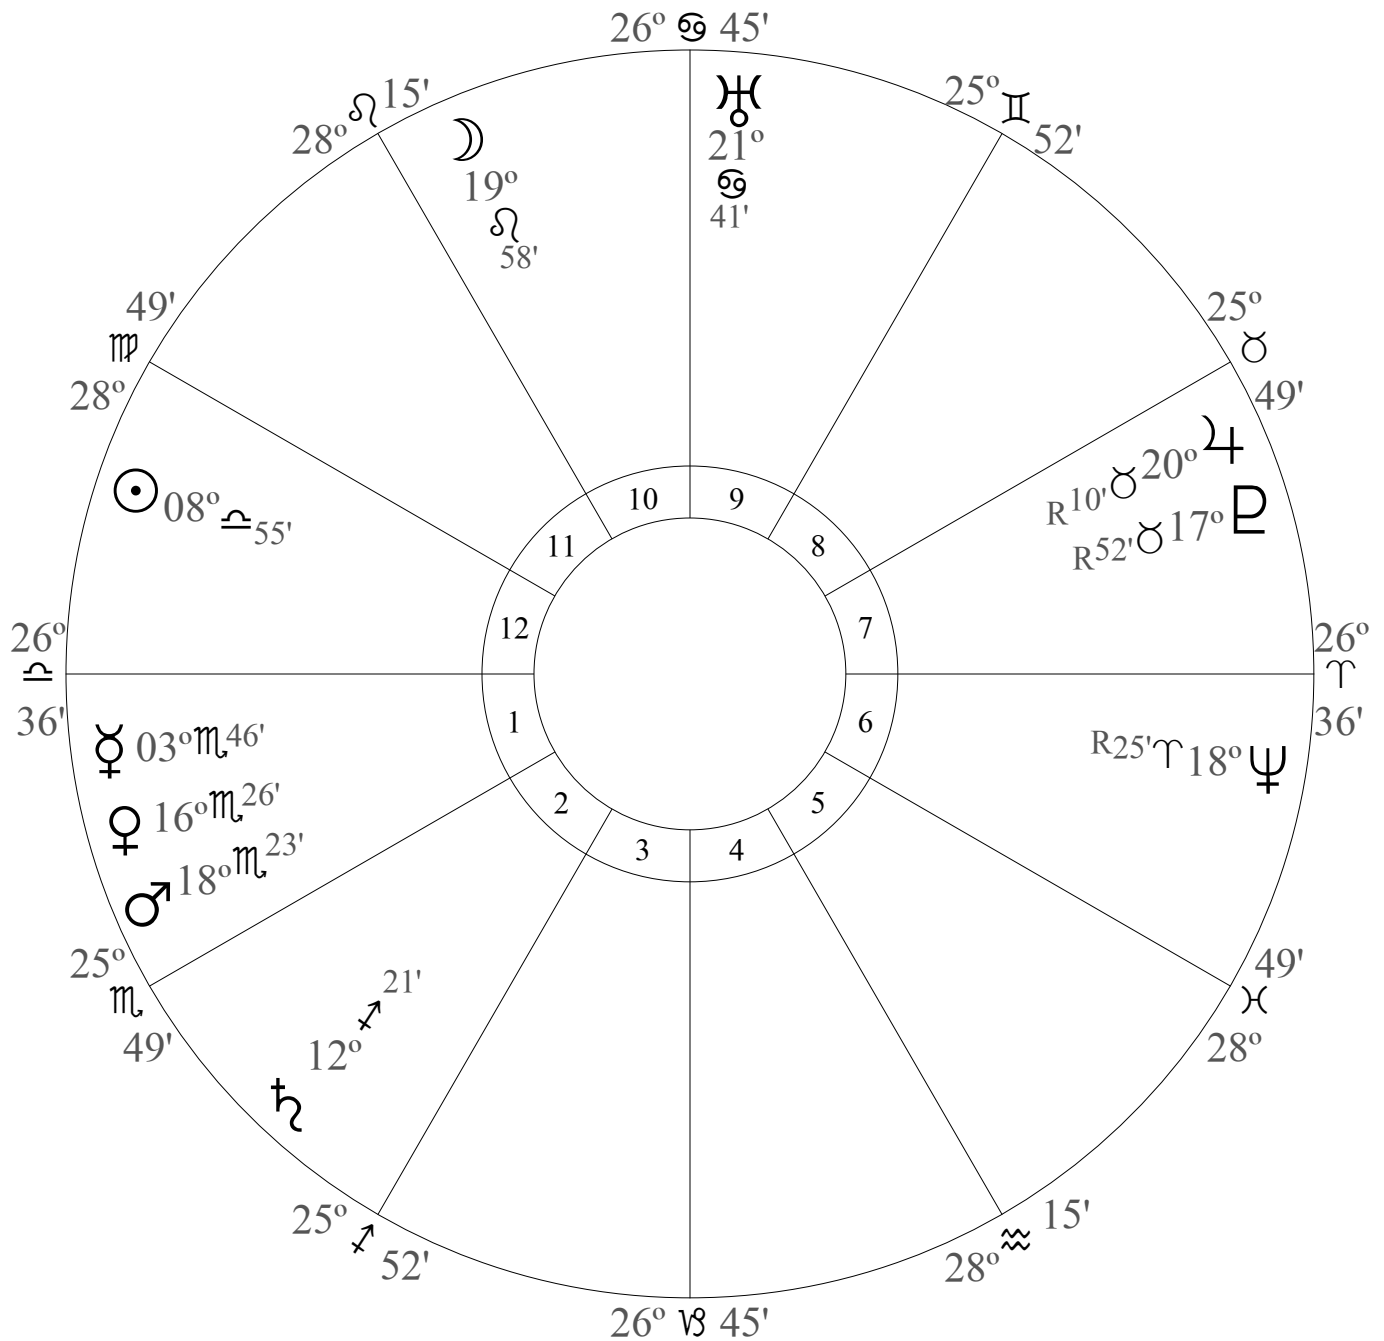

SUBJECT: Mohandas K Ghandi

13:55 10/04/12 Ver 2.3.3

DATE: 10/02/1869

Placidus, Tropical

TIME: 07:11:48 AM

Porbandar, Gujarat, India

069E36'00 21N38'00

DECLINATIONS

NATAL

☉	03S32
☾	16N01
♁	15S54
♂	17S41
♄	17S50
♅	16N32
♆	20S55
♁	22N08
♂	05N38
♄	02N19
MC	20N49
ASC	10S16

ASTRODYNE REPORT

	☉	☽	♀	♂	♃	♄	♅	♆	♇	♁	MC	ASC
☉	☾	♄			♁	♂			♁			
	2.04 -2.04				1.25 -0.62	2.57 1.28			1.51 -1.51			
☽		☾	♂	♂	♁	♂	♁	♁	♁	♁		♂
			8.46 -6.35	10.43 -13.04	11.80 -5.90	4.39 2.20	2.28 2.28	10.45 10.45	9.91 -9.91			1.36 1.36
♀		♂	☾								♁	♂
		13.20 0.00									5.00 -5.00	7.84 0.00
♂			♂	♂			♁	♁	♁	♁		
			10.03 0.00	8.26 -2.07			4.74 5.93	1.02 0.25	10.55 -7.92			
♃			♂	♂			♁	♁	♁	♁	♁	
			10.08 0.00	10.23 -7.67			6.71 5.03	2.98 -0.75	11.48 -14.35	1.63 1.23		
♄	♂	♂					♂	♂	♂	♂	♂	
	7.19 3.59	5.39 2.70					5.48 8.22	1.24 1.87	9.71 4.85	0.41 0.61		
♅								♁		♁	♁	
								1.95 0.97		4.40 -6.61	4.25 -6.37	
♆								♁	♂	♂	♁	
								2.73 -2.73	3.19 3.19	6.92 0.00	5.08 -5.08	
♇									♂	♁	♂	
									2.46 2.46	1.65 -1.65	3.81 -3.81	
♁												
MC						♂						♁
						10.68 -5.34						9.84 -9.84
ASC												