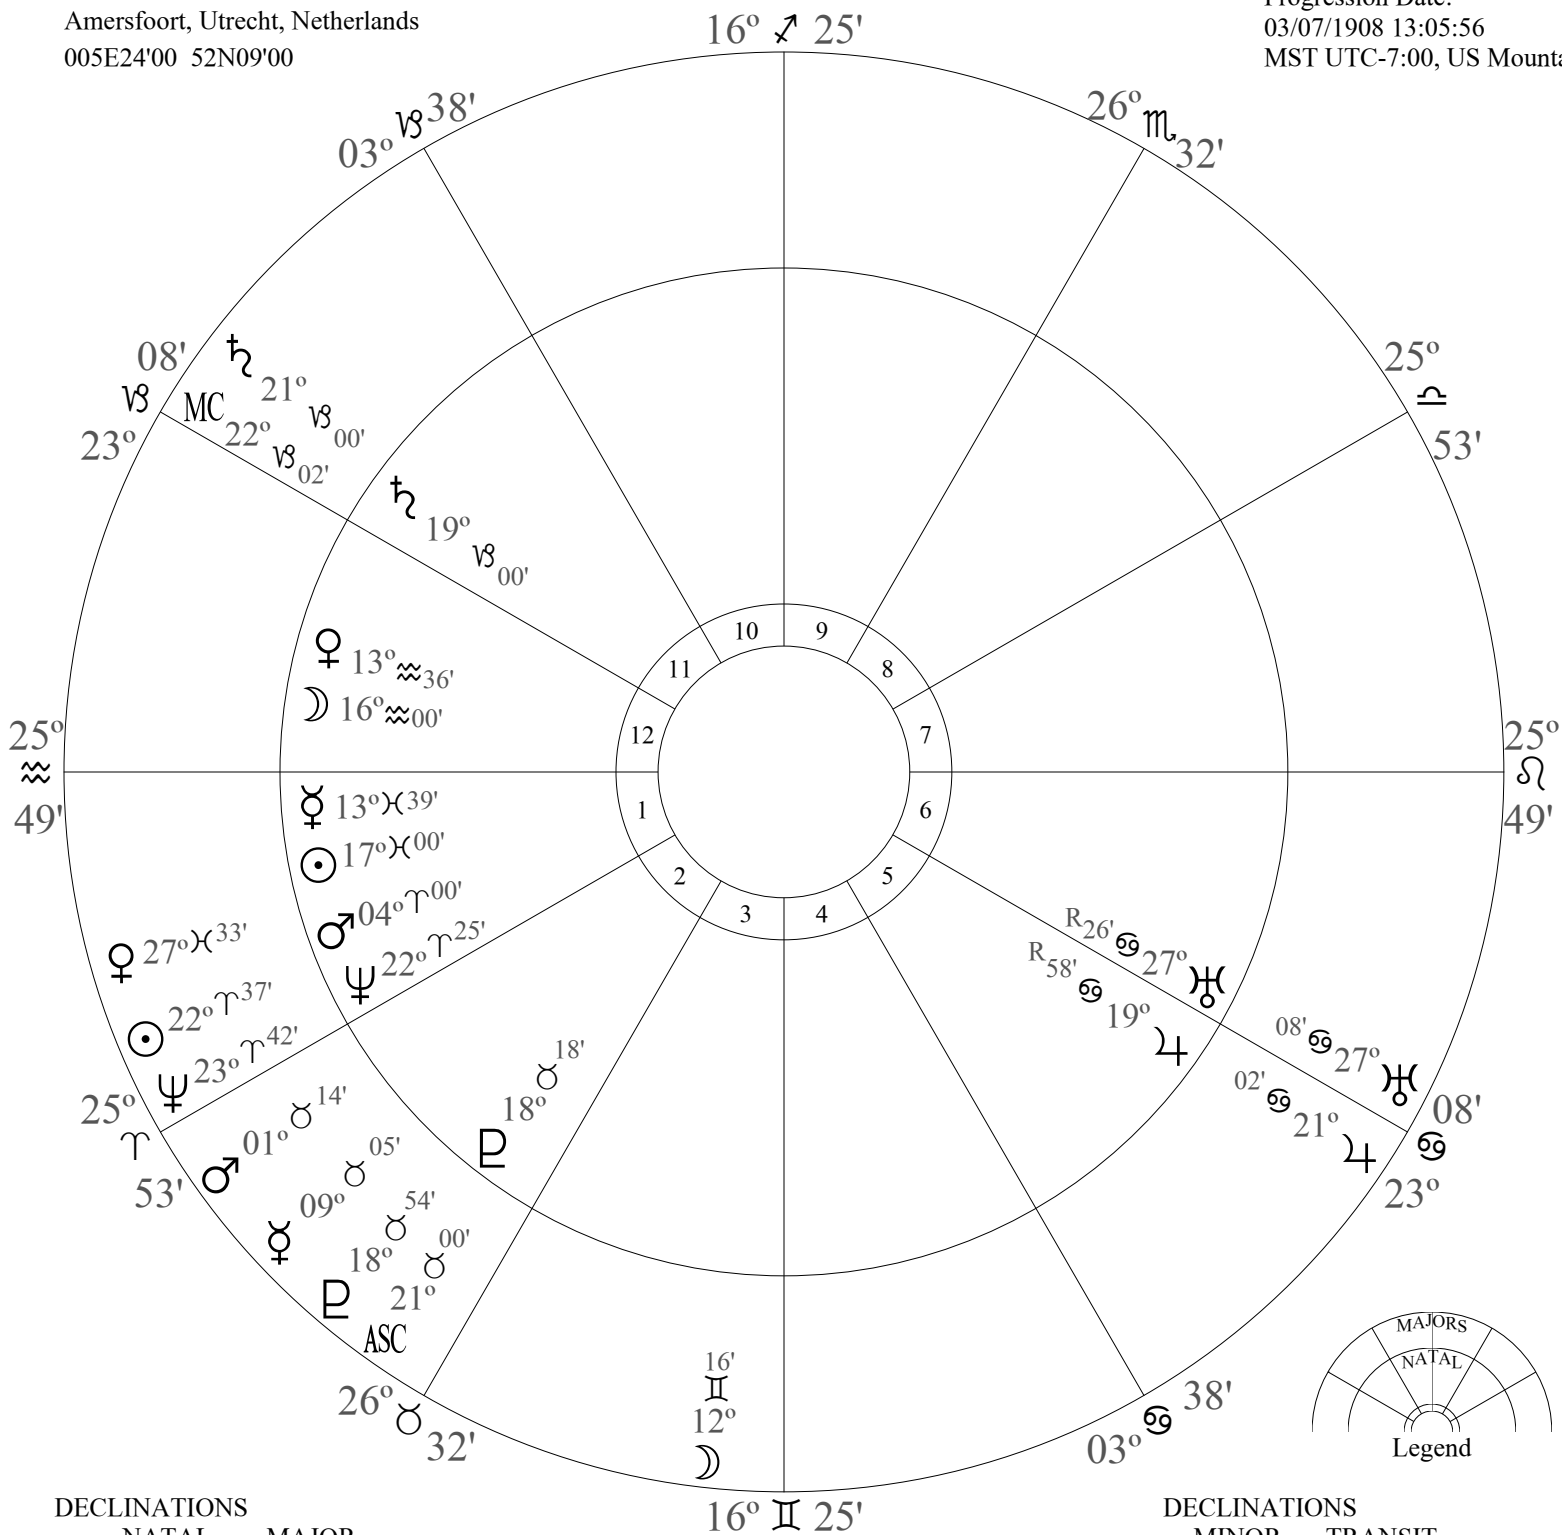

SUBJECT: Piet Mondrian (Mondriaan)

DATE: 03/07/1872

TIME: 06:00:00 AM MST UTC-7:00 - LMT

Amersfoort, Utrecht, Netherlands

005E24'00 52N09'00

13:06 03/07/13 Ver 2.4.1

Placidus, Tropical

Progression Date:

03/07/1908 13:05:56

MST UTC-7:00, US Mountain

DECLINATIONS

	NATAL	MAJOR
☉	05S08	08N48
☽	20S08	22N09
♀	08S09	17N27
♀	17S03	02S22
♂	01N02	11N42
♃	22N28	22N19
♅	21S46	21S30
♁	21N15	21N18
♃	07N11	07N40
♁	03N06	03N23
MC	22S46	21S39
ASC	12S55	18N01

PROGRESSED MOTION

Major Monthly		Minor Weekly			
LONG	DECL	LONG	DECL		
☉	0°04.8'	0°01.8'	☉	0°32.2'	--°08.0'
☽	1°00.0'	0°13.4'	☽	7°00.7'	2°11.2'
♀	0°01.1'	0°00.3'	♀	--°42.0'	0°21.1'
♀	0°06.0'	0°02.3'	♀	0°03.2'	0°03.0'
♂	0°03.7'	0°01.3'	♂	0°19.7'	--°07.8'
♃	0°00.4'	--°00.1'	♃	0°06.3'	--°02.3'
♅	0°00.1'	0°00.0'	♅	0°01.8'	0°00.5'
♁	0°00.0'	--°00.0'	♁	0°00.1'	--°00.0'
♃	0°00.2'	0°00.1'	♃	--°00.8'	--°00.3'
♁	0°00.1'	0°00.0'	♁	--°00.6'	--°00.1'
MC	0°04.8'	0°00.8'	MC	0°32.2'	--°10.6'
ASC	0°08.5'	0°02.3'	ASC	0°21.7'	--°07.0'